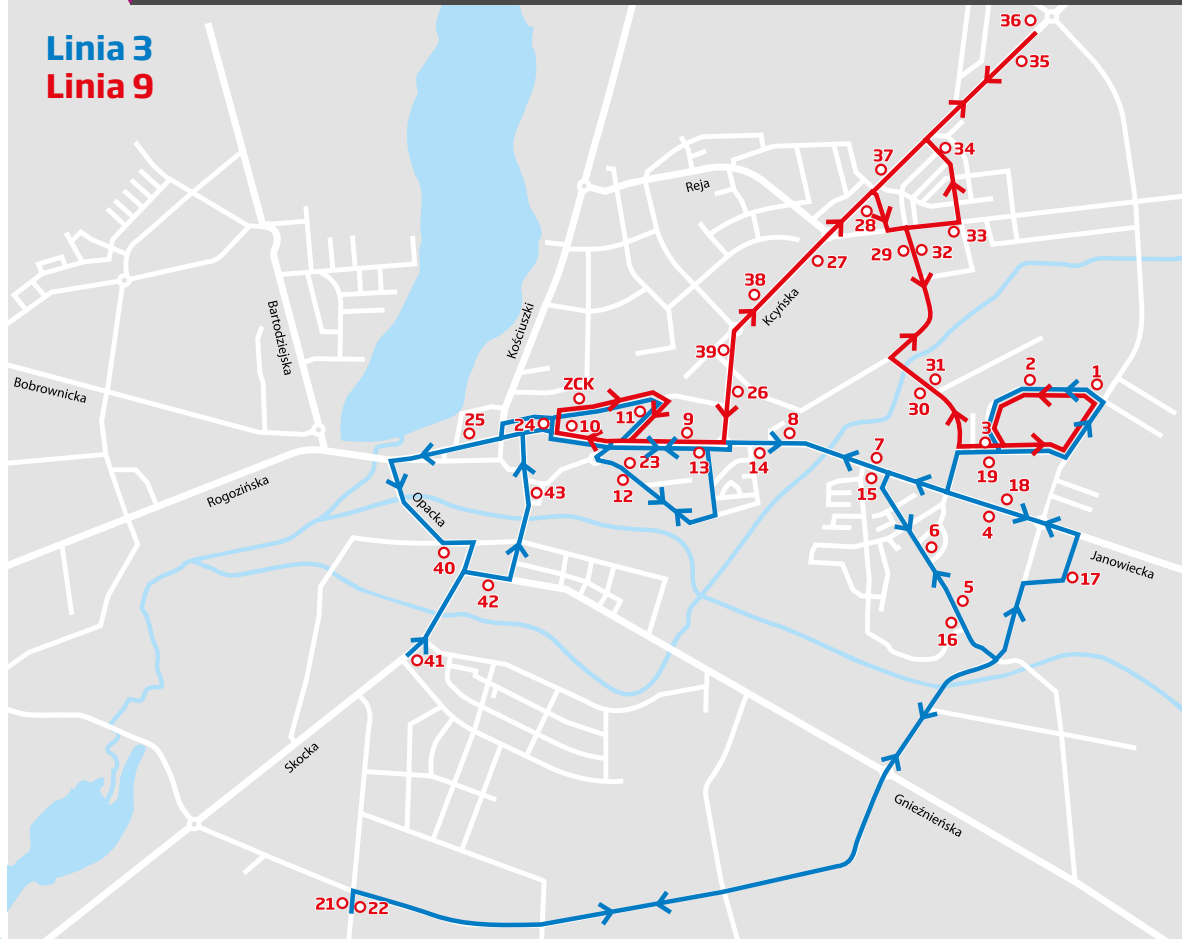

Trasa **3** Os. Wschód - Straszewo **9** Os. Wschód - Kaliska

Rozkład >>>
jazdy >>>

Linia 3
Linia 9

Nr na mapie	Linia 3	Kurs										
		Polinowa	szkolny	liniowy	liniowy	liniowy	Polinowa	liniowy	liniowy	liniowy	liniowy	Polinowa
41	Skocka / Grunwaldzka / 01	5:16					13:16					21:16
42	Gnieźnieńska / Farna / 02	5:17					13:17					21:17
43	Rynek	5:18					13:18					21:18
	ZCK / Peron 1	5:20	7:17	8:13	9:43	11:42	13:20	14:48	15:51	17:08	18:20	21:20
11	Przemysłowa / Szkoła / 01	5:21	7:18	8:14	9:44	11:43	13:21	14:49	15:52	17:09	18:21	21:21
12	Piaskowa / Śr. Dom Samopomocy / 02							14:50				
13	Janowiecka / Łąkowa / SP nr 2 / 02 /	5:22	7:19	8:15	9:45	11:44	13:22		15:53	17:10	18:22	21:22
14	Janowiecka / Kręta / 04	5:23	7:20	8:16	9:46	11:45	13:23	14:53	15:54	17:11	18:23	21:23
15	Janowiecka / Polna / 06	5:24	7:21	8:17	9:47	11:46	13:24	14:54	15:55	17:12	18:24	21:24
16	Straszewska / Piaskowa / 02		7:22	8:18	9:48	11:47		14:55	15:56	17:13	18:25	
17	Nożyńskiego / 01			8:20	9:50	11:49		14:57	15:58	17:15	18:27	
18	Janowiecka / 09		7:24	8:22	9:52	11:51		14:59	16:00	17:17	18:29	
19	Bukowieckiego / Mikołajczyka / 02		7:25	8:23	9:53	11:52		15:00	16:01	17:18	18:30	
1	Mikołajczyka / 11 Listopada / 03	5:27	7:27	8:25	9:55	11:54	13:27	15:02	16:03	17:20	18:32	21:27
3	Bukowieckiego / Mikołajczyka / 01	5:30			⊕	⊕	13:30				⊕	21:30
21	Straszewska / Piaskowa / 02	5:32			⊕	⊕	13:32				⊕	21:32
16	Wierzbowa / Polinowa / 02	5:38			⊕	⊕	13:38				⊕	21:38
22	Wierzbowa / Polinowa / 01	6:20			⊕	⊕	14:20				⊕	22:20
5	Straszewska / Piaskowa / 03	6:26			⊕	⊕	14:26				⊕	22:26
6	Straszewska / Siostry Joanny / 01	6:28			⊕	⊕	14:28				⊕	22:28
1	Mikołajczyka / 11 Listopada / 03	6:29	7:27	8:32	10:10	12:09	14:29	15:04	16:08	17:20	18:47	22:29
2	Mikołajczyka / 01	6:30	7:28	8:33	10:11	12:10	14:30	15:05	16:09	17:21	18:48	22:30
3	Bukowieckiego / Mikołajczyka / 01	6:31	7:29	8:34	10:12	12:11	14:31	15:06	16:10	17:22	18:49	22:31
4	Janowiecka / 08		7:30	8:35	10:13	12:12		15:07	16:11	17:23	18:50	
5	Straszewska / Piaskowa / 03		7:31	8:38	10:16	12:15		15:10	16:14	17:26	18:53	
6	Straszewska / Siostry Joanny / 01		7:34	8:39	10:17	12:16		15:11	16:15	17:27	18:54	
7	Janowiecka / Polna / 05	6:33	7:35	8:40	10:18	12:17	14:33	15:12	16:16	17:28	18:55	22:33
8	Janowiecka / Kręta / 03	6:34	7:36	8:41	10:19	12:18	14:34	15:13	16:17	17:29	18:56	22:34
23	Piaskowa / Śr. Dom Samopomocy / 01			8:43								
9	Janowiecka / Łąkowa / SP nr 2 / 01	6:36	7:37		10:21	12:20	14:36	15:15	16:19	17:31	18:58	22:36
10	Kolejowa / Gimnazjum Gminne / 02	6:37	7:39	8:47	10:22	12:21	14:37	15:16	16:20	17:32	18:59	22:37
24	ZCK Dworcowa / Kolejowa / 04	 	7:40	8:48	10:23	12:22	 	15:17	16:21	17:33	19:00	
25	Cysterska / Urząd Gminy / 02	6:38	7:42				14:38					22:38
40	Klasztorna / Opacka / 01	6:40	7:44				14:40					22:40
42	Gnieźnieńska / Farna / 02		7:45									
43	Rynek		7:46									
	ZCK / Peron 1		7:48									