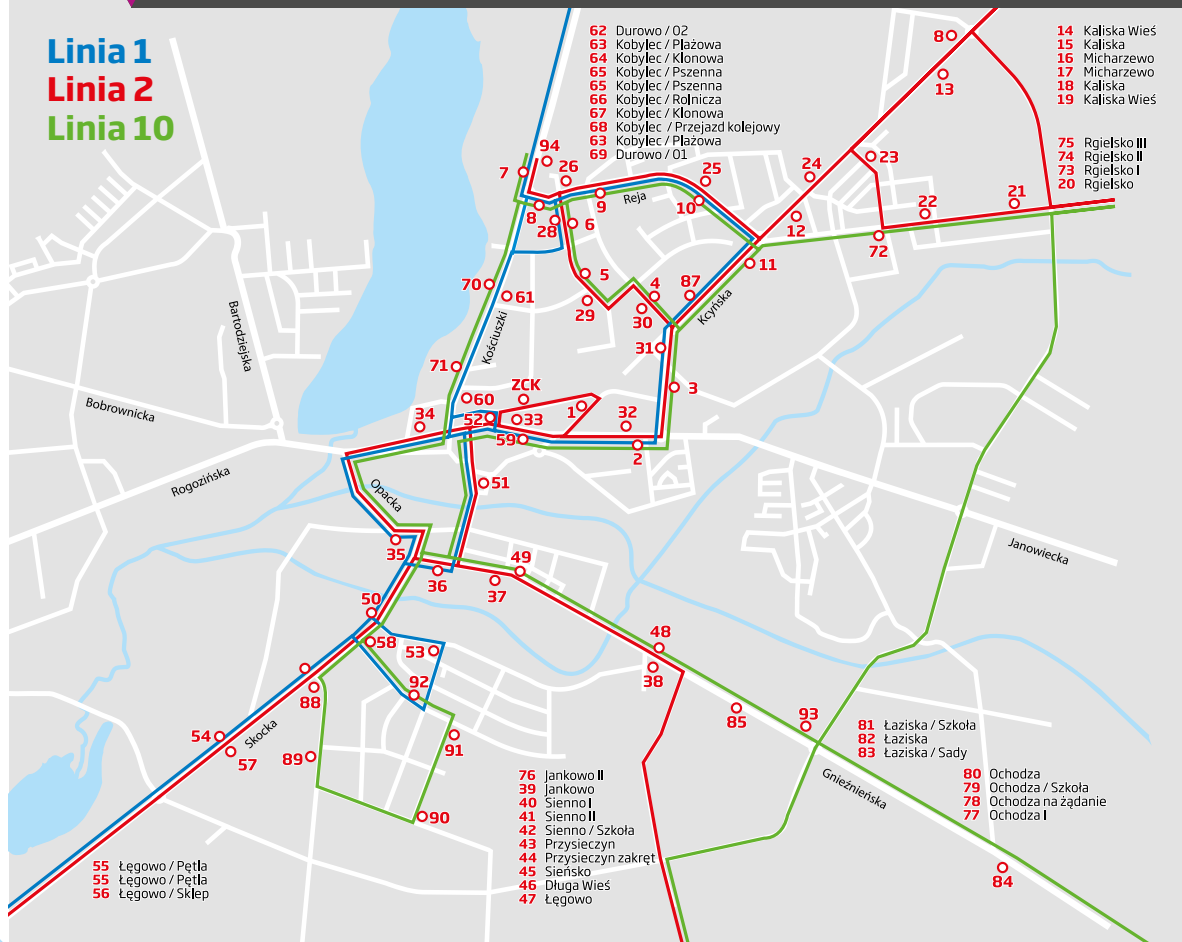

Rozkład >>> jazdy >>>

Linia 1
Linia 2
Linia 10

Nr na mapie	Linia 1 Łęgowo - Kobylec	kurs 1		kurs 2		kurs 3		kurs 4		
52	ZCK Dworcowa / Kolejowa / 04		7:29	7:59		11:35	☺	13:16	14:43	16:47
34	Cysterska / Urząd Gminy / 02		7:31	8:02		11:37	11:55	13:18	14:45	16:49
35	Klasztorna / Opacka / 01		7:33	8:04		11:39	11:57	13:20	14:47	16:51
53	Główna Osiedla / Cicha / 02		|	|		11:41	|	13:22	14:49	16:53
54	Skocka / Cmentarz Komunalny / 06		7:35	|		11:44	11:59	13:25	14:52	16:53
55	Łęgowo / pętla		7:38	|		|	☺	☺	14:55	|
55	Łęgowo / pętla		7:38	|		|	12:29	☺	|	|
56	Łęgowo / Sklep		7:39	|		|	12:30	☺	|	|
57	Skocka / Cmentarz Komunalny / 03		7:41	|		|	12:33	13:40	|	|
58	Skocka / Grunwaldzka / 01	6:49	|	|	10:49	11:49	12:34	13:41	16:02	|
36	Gnieźnierska / Farna / 02	6:50	7:43	|	10:50	11:50	12:35	13:42	16:03	|
51	Rynek	6:51	7:44	|	10:51	11:51	12:36	13:45	|	|
52	ZCK Dworcowa / Kolejowa / 04		6:52	7:46		10:52	12:38	13:47	16:05	
59	Kolejowa / Gimnazjum Gminne / 01		|	7:47		|	|	|	|	|
2	Janowiecka / Łąkowa / SP nr 2 / 02		|	7:48		|	|	|	|	|
3	Przemysłowa / Nad Nielbą / 02		|	7:49		|	|	|	|	|
11	Kcyńska / Szkoła / 02		|	7:50		|	|	|	|	|
60	Kościuszki / Urząd Miejski / 02	6:54	|	|	10:53	|	12:39	|	16:07	|
61	Kościuszki / Jeżyka / 04	6:55	|	|	10:54	|	12:40	13:48	16:08	|
6	Mickiewicza / Libelta / 02	6:57	|	|	10:56	|	12:42	13:50	16:10	|
9	Reja / Szkoła / 04	|	|	|	10:58	|	12:44	13:52	16:12	|
10	Reja / Św. Wojciecha / 06	|	|	|	11:00	|	12:46	13:54	16:14	|
25	Reja / Św. Wojciecha / 05	|	7:51	|	11 02	|	12:48	13:56	16:16	|
26	Reja / Mickiewicza / 01	|	7:52	|	11:03	|	12:49	13:57	16:17	|
94	Kościuszki / Szpital / 06	6:59	|	|	11:05	|	12:51	13:59	16:20	|
62	Durowo / 02	7:02	|	|	11:08	|	12:54	14:02	16:23	|
63	Kobylec / Plażowa	7:04	|	|	11:10	|	12:56	14:04	16:25	|
64	Kobylec / Klonowa	|	|	|	|	|	12:58	14:05	16:26	|
65	Kobylec / Pszenna	7:07	|	|	11:12	|	12:59	14:06	16:27	|
65	Kobylec / Pszenna	7:04	|	|	11:13	|	12:59	14:19	16:27	|
66	Kobylec / Rolnicza	7:06	|	|	11:15	|	13:01	14:21	16:29	|
67	Kobylec / Klonowa	7:08	|	|	11:17	|	|	14:23	|	|
68	Kobylec / przejazd kolejowy	7:10	|	|	11:19	|	13:03	14:25	16:31	|
63	Kobylec / Plażowa	7:12	|	|	|	|	|	14:27	|	|
69	Durowo / 01	7:15	|	|	11:22	|	|	14:30	16:34	|
7	Kościuszki / Szpital / 05	7:17	7:54	|	11:24	|	13:05	14:32	16:36	|
9	Reja / Szkoła / 04	7:19	|	|	11:26	|	13:07	14:34	16:38	|
10	Reja / Św. Wojciecha / 06	7:21	|	|	11:28	|	13:09	14:36	16:40	|
25	Reja / Św. Wojciecha / 05	7:23	|	|	11:30	|	13:11	14:38	16:42	|
26	Reja / Mickiewicza / 01	7:25	|	|	11:31	|	13:12	14:39	16:43	|
28	Mickiewicza / Libelta / 01	7:26	|	|	11:32	|	13:13	14:40	16:44	|
70	Kościuszki / Jeżyka / 03	7:27	7:55	|	11:33	|	13:14	14:41	16:45	|
71	Kościuszki / Urząd Miejski / 01	7:28	7:56	|	11:34	|	13:15	14:42	16:46	|
52	ZCK Dworcowa / Kolejowa / 04		7:29	7:59		11:35	13:16	14:43	16:47	

kursuje w dni robocze w roku szkolnym