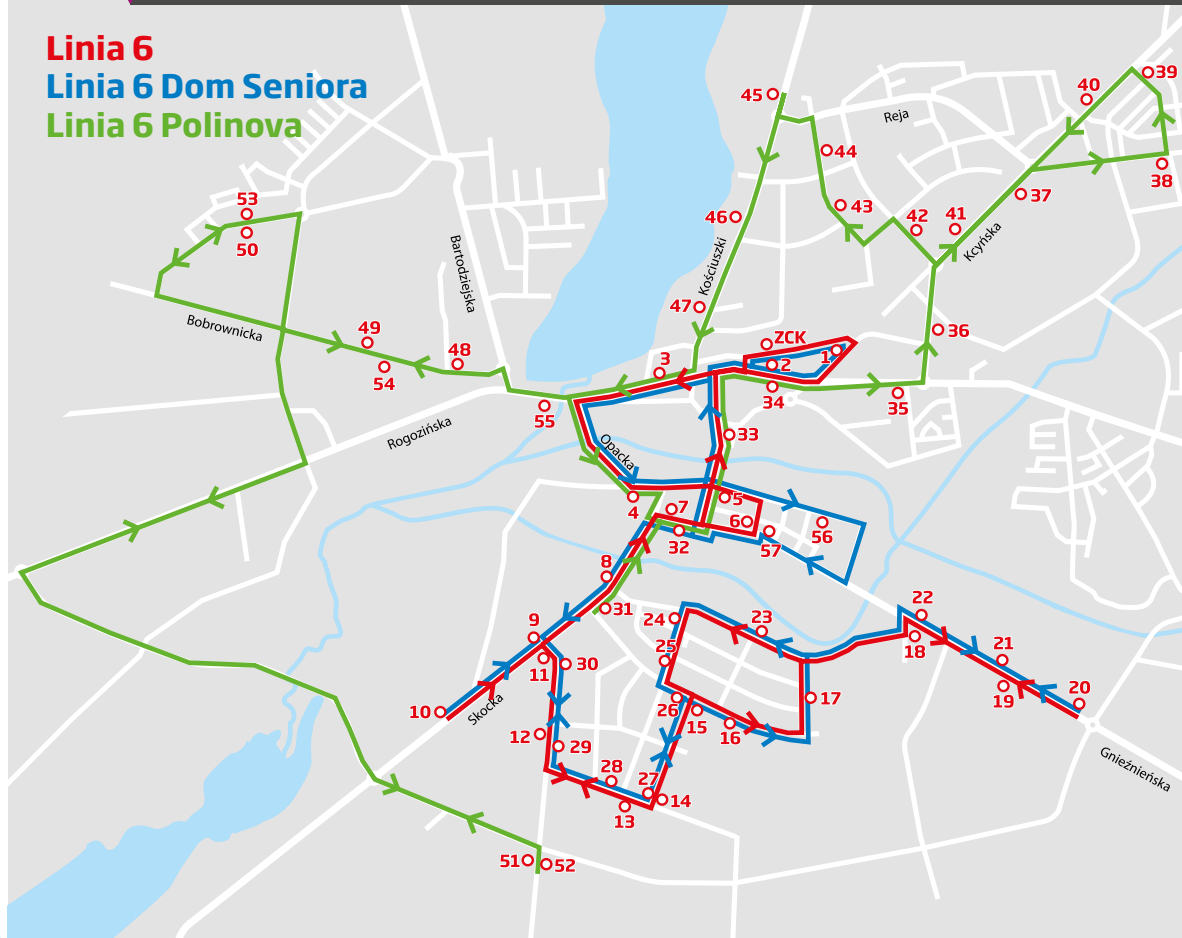

Trasa **6** Berdychowo **6** Dom Seniora i Polinova

Rozkład >>>
jazdy >>>

Linia 6
Linia 6 Dom Seniora
Linia 6 Polinova

Nr na mapie	Linia 6	Kurs liniowy											
		1	2	3	4	5	6	7	8	9	10	11	12
	ZCK / Peron 1		7:41	9:41	10:38	11:41	12:41	15:37	16:30	17:35	18:23	19:16	20:23
1	Przemysłowa / Szkoła / 01		7:42	9:42	10:39	11:42	12:42	15:38	16:31	17:36	18:24	19:17	20:24
2	Kolejowa / Gimnazjum Gminne / 02		7:43	9:43	10:40	11:43	12:43	15:39	16:32	17:37	18:24	19:17	20:24
3	Cysterska / Urząd Gminy / 02	6:51	7:45	9:45	10:42	11:45	12:45	15:41	16:34	17:39	18:26	19:19	20:26
4	Klasztorna / Opacka / 01	6:53	7:47	9:47	10:44	11:47	12:47	15:43	16:36	17:41	18:28	19:21	20:28
5	Powstańców / Jana Pawła II / 02	6:55	7:49	9:49	10:46	11:49	12:49	15:45	16:38	17:43	18:30	19:23	20:30
6	Przeznica / Gnieźnieńska / 01	6:56	7:50	9:50	10:47	11:50	12:50	15:46	16:39	17:44	18:31	19:24	20:31
7	Gnieźnieńska / Farna / 01	6:57	7:51	9:51	10:48	11:51	12:51	15:47	16:40	17:45	18:32	19:25	20:32
8	Skocka / Grunwaldzka / 02	6:59	7:53	9:53	10:50	11:53	12:53	15:49	16:42	17:47	18:34	19:27	20:34
9	Skocka / Wierzbowa / 04	⊕	⊕	⊕	⊕	⊕	⊕	⊕	⊕	⊕	⊕	⊕	⊕
10	Skocka / Cm. Komunalny / 06	7:02	7:56	9:56	10:53	11:56	12:56	15:52	16:45	17:50	18:37	19:30	20:37
11	Wierzbowa / Skocka / 02	7:03	7:57	9:57	10:54	11:57	12:57	15:53	16:46	17:51	18:38	19:31	20:38
12	Wierzbowa / Daleka / 04	7:04	7:58	9:58	10:55	11:58	12:58	15:54	16:47	17:52	18:39	19:32	20:39
13	Taszarowo / Taszarowska / 02	7:05	7:59	9:59	10:56	11:59	12:59	15:55	16:48	17:53	18:40	19:33	20:40
14	Skrajna / Taszarowo / 03	7:06	8:00	10:00	10:57	12:00	13:00	15:56	16:49	17:54	18:41	19:34	20:41
15	Skrajna / Grunwaldzka / 01	7:07	8:01	10:01	10:58	12:01	13:01	15:57	16:50	17:55	18:42	19:35	20:42
16	Grunwaldzka / Łączna / 06	7:08	8:02	10:02	10:59	12:02	13:02	15:58	16:51	17:56	18:43	19:36	20:43
17	Południowa / 23 Stycznia / 01	7:09	8:03	10:03	11:00	12:03	13:03	15:59	16:52	17:57	18:44	19:37	20:44
18	Gnieźnieńska / Cm. Nowofarny / 08	7:11	8:05	10:05	11:02	12:05	13:05	16:01	16:54	17:59	18:46	19:39	20:46
19	Gnieźnieńska / Ogr. Działkowe / 10	7:12	8:06	10:06	11:03	12:06	13:06	16:02	16:55	18:00	18:47	19:40	20:47
20	Gnieźnieńska / 09	7:14	8:08	10:08	11:05	12:08	13:08	16:04	16:57	18:02	18:49	19:42	20:49
21	Gnieźnieńska / Targowisko / 07	7:15	8:09	10:09	11:06	12:09	13:09	16:05	16:58	18:03	18:50	19:43	20:50
		|	⊕	|	|	|	|	|	|	|	|	|	|
21	Gnieźnieńska / Targowisko / 07	7:15	9:20	10:09	11:06	12:09		16:05	16:58	18:03	18:50	19:43	20:50
22	Gnieźnieńska / Cm. Nowofarny / 05	7:16	9:21	10:10	11:07	12:10		16:06	16:59	18:04	18:51	19:44	20:51
23	Berdychowska / Łączna / 01	7:18	9:23	10:11	11:08	12:11		16:08	17:01	18:06	18:53	19:46	20:53
24	Główna Osiedla / Cicha / 02	7:19	9:24	10:12	11:09	12:12		16:09	17:02	18:07	18:54	19:47	20:54
25	Główna Osiedla / Grunwaldzka / 04	7:20	9:25	10:13	11:10	12:13		16:10	17:03	18:08	18:55	19:48	20:55
26	Grunwaldzka / Skrajna / 04	7:21	9:26	10:14	11:11	12:14		16:11	17:04	18:09	18:56	19:49	20:56
27	Skrajna / Taszarowo / 02	7:23	9:28	10:16	11:13	12:16		16:13	17:06	18:11	18:58	19:51	20:58
28	Taszarowo / Główna Osiedla / 01	7:24	9:29	10:17	11:14	12:17		16:14	17:07	18:12	18:59	19:52	20:59
29	Wierzbowa / Taszarowo / 03	7:25	9:30	10:18	11:15	12:18		16:15	17:08	18:13	19:00	19:53	21:00
30	Wierzbowa / Skocka / 01	7:26	9:31	10:19	11:16	12:19		16:16	17:09	18:14	19:01	19:54	21:01
10	Skocka / Cm. Komunalny / 06	7:28	9:33	10:21	11:18	12:21		16:18	17:11	18:16	19:03	19:56	21:03
31	Skocka / Grunwaldzka / 01	7:30	9:35	10:23	11:20	12:23		16:20	17:13	18:18	19:05	19:58	21:05
32	Gnieźnieńska / Farna / 02	7:31	9:36	10:24	11:21	12:24		16:21	17:14	18:19	19:06	19:59	21:06
33	Rynek	7:32	9:37	10:25	11:22	12:25		16:22	17:15	18:20	19:07	20:00	21:07
	ZCK / Peron 1	7:34	9:39	10:27	11:24	12:27		16:24	17:17	18:22	19:09	20:02	21:09

kursuje w dni robocze cały rok