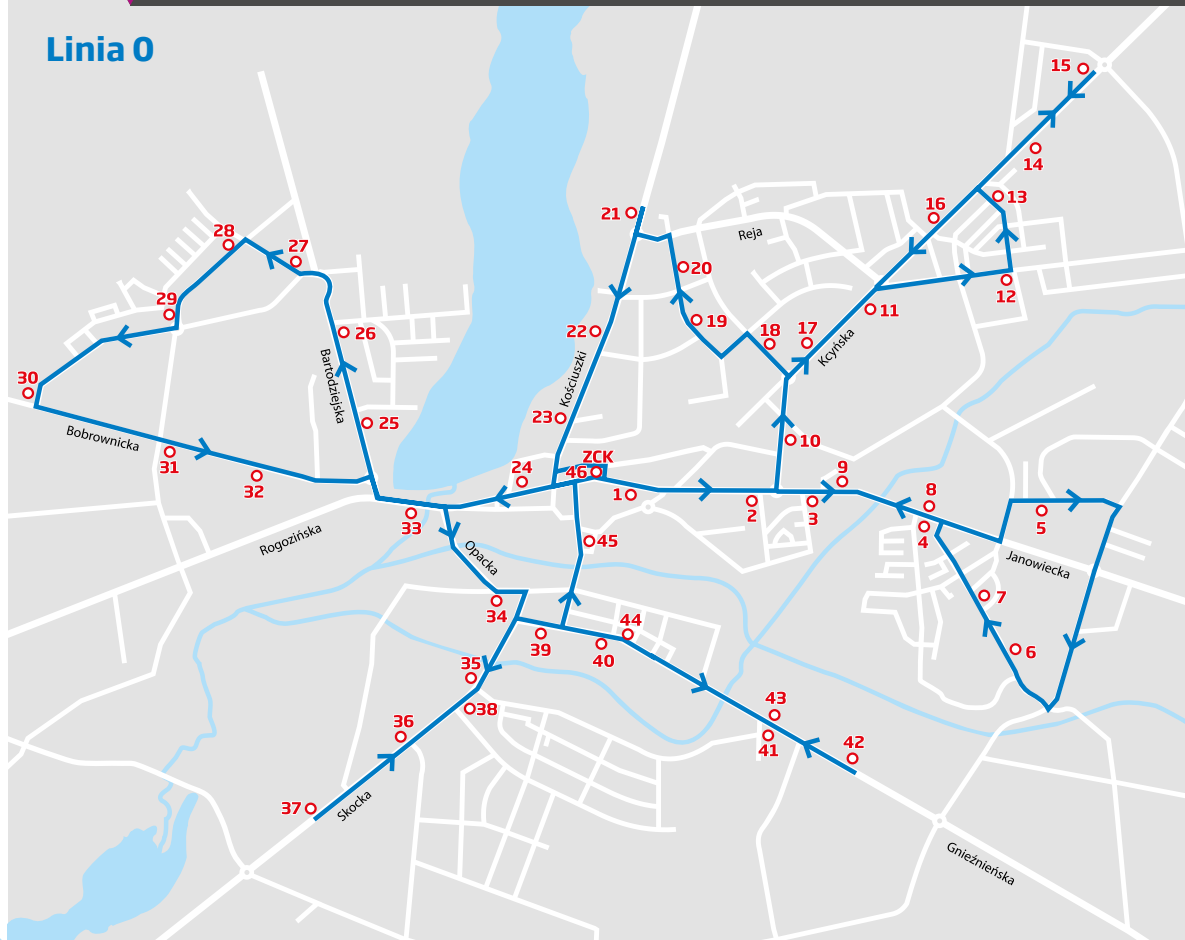

Linia 0

Nr na mapie	Linia 0 okrężna	kursuje cały rok												
		kurs liniowy: dzień roboczy kurs 1 do 13; soboty kurs 3 do 13												
		1	2	3	4	5	6	7	8	9	10	11	12	13
46	ZCK Dworcowa / Kolejowa / 04	6:11	7:01	8:23	9:13	9:43	10:39	11:41	12:42	13:36	14:50	15:40	16:31	17:36
1	Kolejowa / Gimnazjum / 01	6:12	7:02	8:24	9:14	9:44	10:40	11:42	12:43	13:37	14:51	15:41	16:32	17:37
2	Janowiecka / Łąkowa / SP nr 2 / 02	6:13	7:03	8:25	9:15	9:45	10:41	11:43	12:44	13:38	14:52	15:42	16:33	17:38
3	Janowiecka / Kręta / 04	6:14	7:04	8:26	9:16	9:46	10:42	11:44	12:45	13:39	14:53	15:43	16:34	17:39
4	Janowiecka / Polna / 06	6:15	7:05	8:27	9:17	9:47	10:43	11:45	12:46	13:40	14:54	15:44	16:35	17:40
5	Bukowieckiego / Mikołajczyka / 02	6:16	7:06	8:28	9:18	9:48	10:44	11:46	12:47	13:41	14:55	15:45	16:36	17:41
6	Straszewska / Piaskowa / 03	6:19	7:09	8:31	9:21	9:51	10:47	11:49	12:50	13:44	14:58	15:48	16:39	17:44
7	Straszewska / Siostry Joanny / 01	6:20	7:10	8:32	9:22	9:52	10:48	11:50	12:51	13:45	14:59	15:49	16:40	17:45
8	Janowiecka / Polna / 05	6:21	7:11	8:33	9:23	9:53	10:49	11:51	12:52	13:46	15:00	15:50	16:41	17:46
9	Janowiecka / Kręta / 03	6:22	7:12	8:34	9:24	9:54	10:50	11:52	12:53	13:47	15:01	15:51	16:42	17:47
10	Przemysłowa / Nad Nielbą / 02	6:23	7:13	8:35	9:25	9:55	10:51	11:53	12:54	13:48	15:02	15:52	16:43	17:48
11	Kcyńska / Szkoła / 02	6:24	7:14	8:36	9:26	9:56	10:52	11:54	12:55	13:49	15:03	15:53	16:44	17:49
12	Rgielska / Bukowa / 02	6:25	7:15	8:37	9:27	9:57	10:53	11:55	12:56	13:50	15:04	15:54	16:45	17:50
13	Bukowa / Zielona / 01	6:26	7:16	8:38	9:28	9:58	10:54	11:56	12:57	13:51	15:05	15:55	16:46	17:51
14	Kcyńska / Orzeszkowej / 06	6:27	7:17	8:39	9:29	9:59	10:55	11:57	12:58	13:52	15:06	15:56	16:47	17:52
15	Kcyńska / Kaliska / 05	6:28	7:18	8:40	9:30	10:00	10:56	11:58	12:59	13:53	15:07	15:57	16:48	17:53
16	Kcyńska / Żeromskiego / 03	6:29	7:19	8:41	9:31	10:01	10:57	11:59	13:00	13:54	15:08	15:58	16:49	17:54
17	Kcyńska / Lipowa / 01	6:30	7:20	8:42	9:32	10:02	10:58	12:00	13:01	13:55	15:09	15:59	16:50	17:55
18	Lipowa / Kasprowicza / 02	6:31	7:21	8:43	9:33	10:03	10:59	12:01	13:02	13:56	15:10	16:00	16:51	17:56
19	Słowackiego / Jeżyka / 02	6:32	7:22	8:44	9:34	10:04	11:00	12:02	13:03	13:57	15:11	16:01	16:52	17:57
20	Mickiewicza / Libelta / 02	6:33	7:23	8:45	9:35	10:05	11:01	12:03	13:04	13:58	15:12	16:02	16:53	17:58
21	Kościuski / Szpital / 05	6:34	7:24	8:46	9:36	10:06	11:02	12:04	13:05	13:59	15:13	16:03	16:54	17:59
22	Kościuski / Jeżyka / 03	6:35	7:25	8:47	9:37	10:07	11:03	12:05	13:06	14:00	15:14	16:04	16:55	18:00
23	Kościuski / Urząd Miejski / 01	6:36	7:26	8:48	9:38	10:08	11:04	12:06	13:07	14:01	15:15	16:05	16:56	18:01
46	ZCK Dworcowa / Kolejowa / 04	6:37	7:38	8:49	9:39	10:09	11:05	12:07	13:08	14:03	15:16	16:06	16:57	18:02
24	Cysterska / Urząd Gminy / 02	6:38	7:39	8:50		10:10	11:06	12:08	13:09	14:04	15:17	16:07	16:58	18:03
25	Bartodziejska / Bobrownicka / 02	6:39	7:40	8:51		10:11	11:07	12:09	13:10	14:05	15:18	16:08	16:59	18:04
26	Bartodziejska / Letnia / 04	6:40	7:41	8:52		10:12	11:08	12:10	13:11	14:06	15:19	16:09	17:00	18:05
27	Grzybowa / Dębińska / 02	6:41	7:42	8:53		10:13	11:09	12:11	13:12	14:07	15:20	16:10	17:01	18:06
28	Leśna / Grzybowa / 05	6:42	7:43	8:54		10:14	11:10	12:12	13:13	14:08	15:21	16:11	17:02	18:07
29	Leśna / Dębińska / 03	6:43	7:44	8:55		10:15	11:11	12:13	13:14	14:09	15:22	16:12	17:03	18:08
30	Dębińska / Bobrownicka / 01	6:44	7:45	8:56		10:16	11:12	12:14	13:15	14:10	15:23	16:13	17:04	18:09
31	Bobrownicka / Leśna / 03	6:45	7:46	8:57		10:17	11:13	12:15	13:16	14:11	15:24	16:14	17:05	18:10
32	Bobrownicka / Os. Kolejowe / 01	6:46	7:47	8:58		10:18	11:14	12:16	13:17	14:12	15:25	16:15	17:06	18:11
33	Rogozińska / Opacka / 01	6:47	7:48	8:59		10:19	11:15	12:17	13:18	14:13	15:26	16:16	17:07	18:12
34	Klasztorna / Opacka / 01	6:48	7:49	9:00		10:20	11:16	12:18	13:19	14:14	15:27	16:17	17:08	18:13
35	Skocka / Grunwaldzka / 02	6:49	7:50	9:01		10:21	11:17	12:19	13:20	14:15	15:28	16:18	17:09	18:14
36	Skocka / Wierzbowa / 04	6:50	7:51	9:02		10:22	11:18	12:20	13:21	14:16	15:29	16:19	17:10	18:15
37	Skocka / Cmentarz Komunalny / 06	6:51	7:52	9:03		10:23	11:19	12:21	13:22	14:17	15:30	16:20	17:11	18:16
38	Skocka / Grunwaldzka / 01	6:52	7:53	9:04		10:24	11:20	12:22	13:23	14:18	15:31	16:21	17:12	18:17
39	Gnieźnińska / Farna / 02	6:53	7:54	9:05		10:25	11:21	12:23	13:24	14:19	15:32	16:22	17:13	18:18
40	Gnieźnińska / Przecznicza / 04	6:54	7:55	9:06		10:26	11:22	12:24	13:25	14:20	15:33	16:23	17:14	18:19