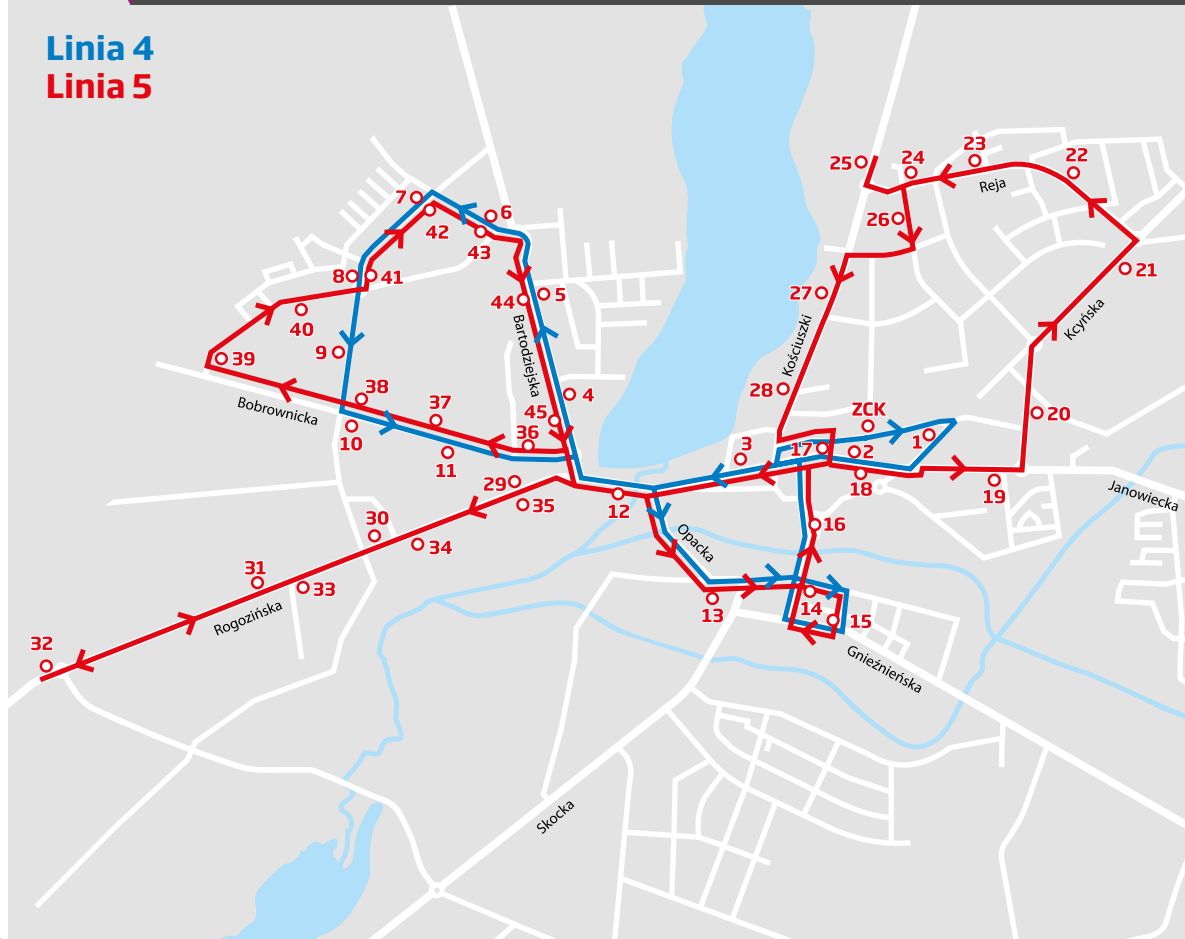

Trasa

4 Osada
5 Osada

Rozkład >>>
jazdy >>>

Linia 4
Linia 5

Nr na mapie	Linia 4	kurs liniowy									
		1	2	3	4	5	6	7	8	9	10
	ZCK / Peron 1	7:58	8:20	9:42	10:39	11:42	12:43	13:44	14:42	16:31	17:43
1	Przemysłowa / Szkoła / 01	7:59	8:21	9:43	10:40	11:43	12:44	13:45	14:43	16:32	17:44
2	Kolejowa / Gimnazjum Gminne / 02	8:00	8:22	9:44	10:41	11:44	12:45	13:46	14:44	16:33	17:45
3	Cysterska / Urząd Gminy / 02	8:02	8:24	9:46	10:43	11:46	12:47	13:48	14:46	16:35	17:47
4	Bartodziejska / Bobrownicka / 02	8:03	8:25	9:47	10:44	11:47	12:48	13:49	14:47	16:36	17:48
5	Bartodziejska / Letnia / 04	8:04	8:26	9:48	10:45	11:48	12:49	13:50	14:48	16:37	17:49
6	Grzybowa / Dębińska / 02	8:05	8:27	9:49	10:46	11:49	12:50	13:51	14:49	16:38	17:50
7	Leśna / Grzybowa / 05	8:06	8:28	9:50	10:47	11:50	12:51	13:52	14:50	16:39	17:51
8	Leśna / Dębińska / 03	8:07	8:29	9:51	10:48	11:51	12:52	13:53	14:51	16:40	17:52
9	Leśna / Dębińska / 03	8:07	8:30	9:52	10:49	11:52	12:53	13:54	14:52	16:41	17:53
9	Leśna / Wiśniowa / 01	8:08	8:31	9:53	10:50	11:53	12:54	13:55	14:53	16:42	17:54
10	Bobrownicka / Leśna / 03	8:09	8:32	9:54	10:51	11:54	12:55	13:56	14:54	16:43	17:55
11	Bobrownicka / Os. Kolejowe / 01	8:10	8:33	9:55	10:52	11:55	12:56	13:57	14:55	16:44	17:56
12	Rogozińska / Opacka / 01	8:11	8:34	9:56	10:53	11:56	12:57	13:58	14:56	16:45	17:57
13	Klasztorna / Opacka / 01	8:12	8:35	9:57	10:54	11:57	12:58	13:59	14:57	16:46	17:58
14	Powstańców / Jana Pawła II / 02	8:14	8:37	9:59	10:56	11:59	13:00	14:01	14:59	16:48	18:00
15	Przeznica / Gnieźnińska / 01	8:15	8:38	10:00	10:57	12:00	13:01	14:02	15:00	16:49	18:01
16	Rynek	8:16	8:39	10:01	10:58	12:01	13:02	14:03	15:01	16:50	18:02
17	ZCK Dworcowa / Kolejowa / 04	8:18	8:41	10:03	11:00	12:03	13:04	14:05	15:03	16:52	18:04

kursuje w dni robocze w roku szkolnym

Zakład Komunikacji Miejskiej

Spółka z o.o. w Wągrowcu

oferuje:

▼ **DOWOZY PRACOWNICZE**

▼ **WYNAJEM AUTOKARÓW**

▼ **USŁUGI TURYSTYCZNE**

▼ **USŁUGI WARSZTATOWE**

- wycieczki dla dzieci i młodzieży
- wyjazdy okazjonalne

- przeglądy klimatyzacji
- myjnia autobusowa

62-100 Wągrowiec • Skocka 18 • Tel. 67 262 12 16 • Fax 67 262 12 16

e-mail: zkm@zkmwagrowiec.pl • www.zkmwagrowiec.pl